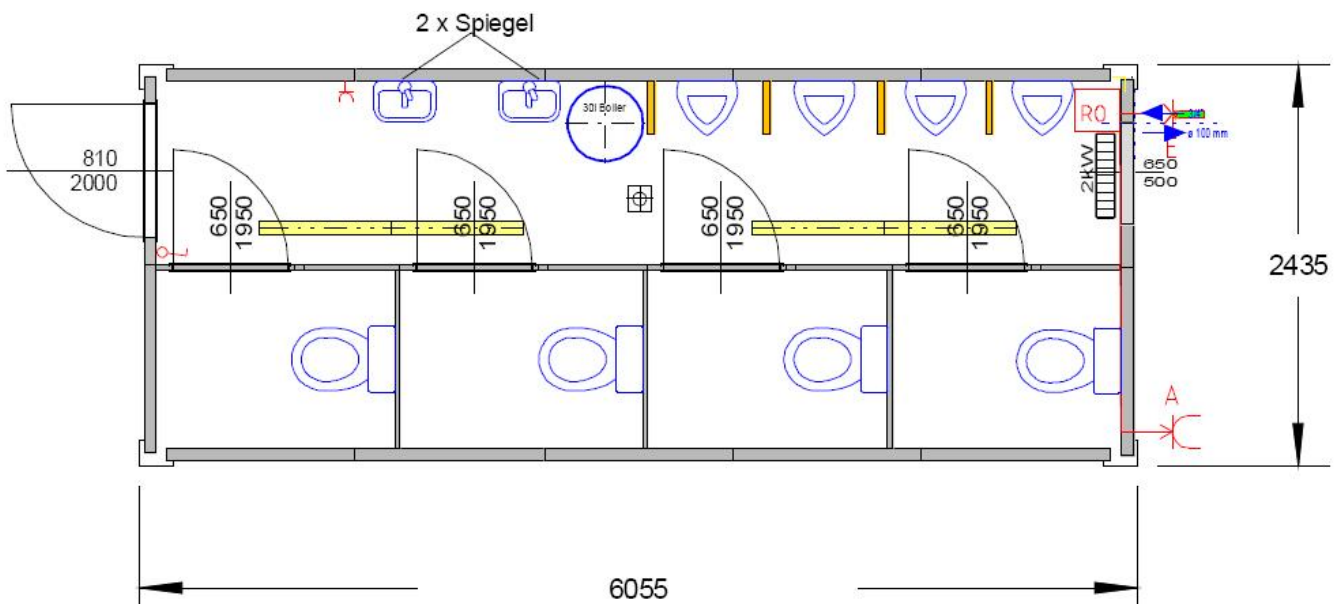

Außenmaße: L/B/H 6055/2435/2591 bzw. 2765 mm

Innenhöhe: 2326 bzw. 2500 mm

Außenfarbe: Rahmen RAL 3000 Rot

Paneele RAL 7035 Lichtgrau bzw. 7036 Platingrau

Innenfarbe: RAL 9002 Grauweiß

Ausstattung: 1 Außentüre mit Zylinderschloss u. 2 Schlüsseln, 1 Sanitär-Fenster,
1 Lichtschalter, 2 Lichtbalken, 2 Steckdosen, 1 E-Heizung, 1 E-Boiler 30l,
4 WC-Kabinen, 4 Urinalbecken mit Schamwänden, 1 Abfluss
2 Handwaschbecken mit Spiegel, PVC-Bodenbelag,