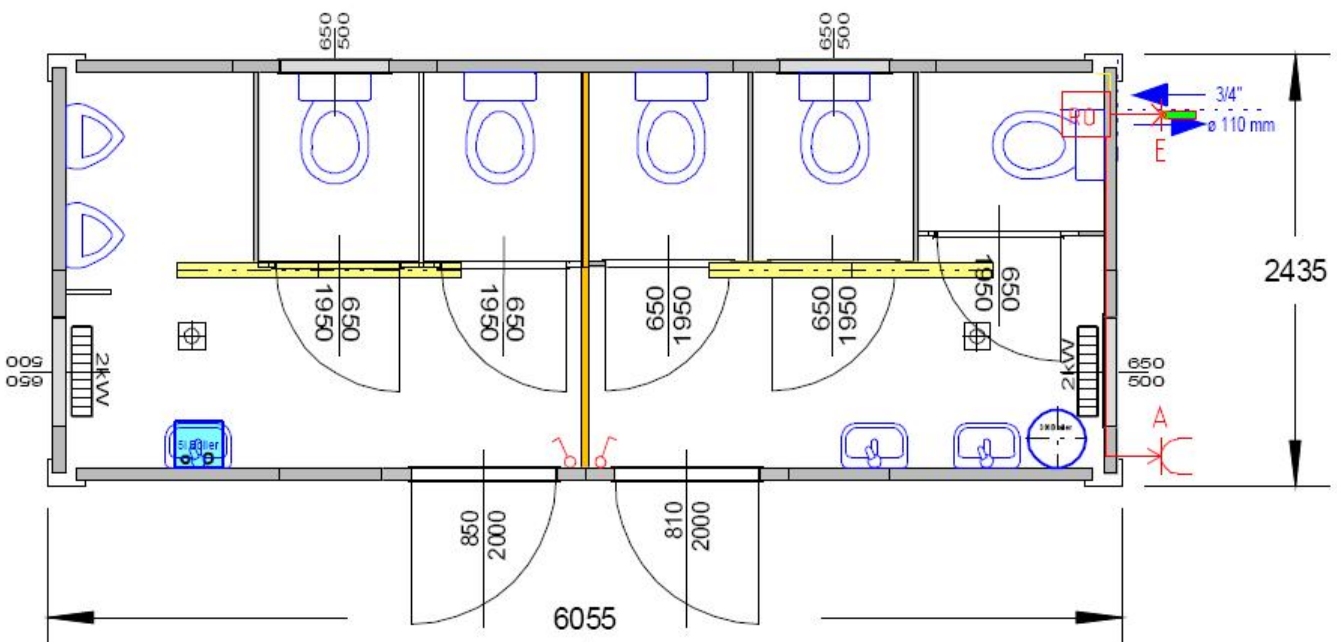

Außenmaße: L/B/H 6055/2435/2591 bzw. 2765 mm
Innenhöhe: 2326 bzw. 2500 mm

Außenfarbe: Rahmen RAL 3000 Rot
Paneele RAL 7035 Lichtgrau bzw. 7036 Platingrau
Innenfarbe: RAL 9002 Grauweiß

Ausstattung: 2 Außentüren mit Zylinderschloss u. 2 Schlüsseln, 4 Sanitär-Fenster, PVC-Bodenbelag, 2 Abflüsse, 2 Lichtschalter, 2 Lichtbalken, 2 Steckdosen, 2 E-Heizung, 5 WC-Kabinen, 2 Urinale, 3 Waschbecken, 1 E-Boiler 30l, 1 E-Boiler 5l,